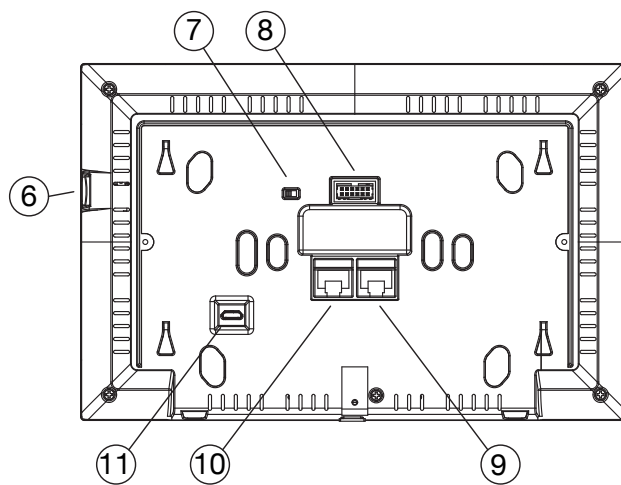

max

MONITOR IP TOUCHSCREEN DE 7"
MOD. 1717/31

Características Principais:

- Montagem de embutir ou sobrepor
- Display touchscreen de 7" com resolução 1024x600
- Botão Início retroiluminado para notificações
- Áudio full-duplex
- Câmera de 2 Megapixels
- Conexões LAN e Wi-Fi
- Slot para cartão micro-SD
- Função MUTE com temporização
- Gerenciamento integrado de automação predial via rádio Yokis
- Gerenciamento de automação predial IPerHome
- Saída para repetição de chamada
- Entradas para chamada de andar e alarme
- Possibilidade de gerenciar automação predial de outros fabricantes
- Serviços de chamada de áudio e vídeo
- Função CFTV nas câmeras IP
- Função captura de imagem
- Mensagem de voz
- Conversação com outros monitores
- Leitor de Mifare (cartão de proximidade) embarcado
- Reprodutor de música com possibilidade de usar arquivos mp3 como ringtones
- Ajuste de brilho
- Ajuste de volume para áudio e ringtones
- Papel de parede customizável
- Seleção de idiomas
- Navegador de Web
- Seleção de página inicial
- Cliente de e-mail
- Diretório de nomes
- Codec de Vídeo H264 e codec de áudio G711
- Compatível com SIP e RTSP
- Dimensões: 208 x 134 x 19 mm (9 mm de espessura na versão de encaixe)

DESCRIÇÃO DOS COMPONENTES:

1. Display touchscreen de 7"
2. Câmera de 2 Megapixels
3. Microfone
4. Tela Início retroiluminada
5. Alto-falante
6. Entrada para cartão de micro-SD
7. Chave para conexão com IPerHome
8. Conector de 12 vias para circuito impresso, para conexão externa
9. Conector LAN secundário para conexão de Internet IPerHome (LOCAL LAN PORT)
10. Conector LAN para Ipervoice com unidade de alimentação POE (Porta POE do porteiro eletrônico)
11. Conector micro USB para programação de Eepron (para futuros desenvolvimentos)
12. Leitor de cartão de proximidade Mifare