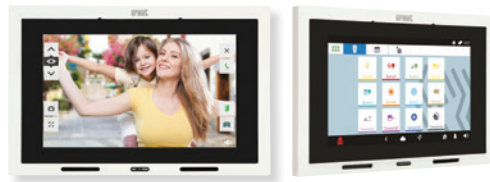

max

MONITOR IP TOUCHSCREEN DE 7"
MOD. 1717/31

Características Principais:

- Montagem de embutir ou sobrepor
- Display touchscreen de 7" com resolução 1024x600
- Botão Início retroiluminado para notificações
- Áudio full-duplex
- Câmera de 2 Megapixels
- Conexões LAN e Wi-Fi
- Slot para cartão micro-SD
- Função MUTE com temporização
- Gerenciamento integrado de automação predial via rádio Yokis
- Gerenciamento de automação predial IPerHome
- Saída para repetição de chamada
- Entradas para chamada de andar e alarme
- Possibilidade de gerenciar automação predial de outros fabricantes
- Serviços de chamada de áudio e vídeo
- Função CFTV nas câmeras IP
- Função captura de imagem
- Mensagem de voz
- Conversação com outros monitores
- Leitor de Mifare (cartão de proximidade) embarcado
- Reprodutor de música com possibilidade de usar arquivos mp3 como ringtones
- Ajuste de brilho
- Ajuste de volume para áudio e ringtones
- Papel de parede customizável
- Seleção de idiomas
- Navegador de Web
- Seleção de página inicial
- Cliente de e-mail
- Diretório de nomes
- Codec de Vídeo H264 e codec de áudio G711
- Compatível com SIP e RTSP
- Dimensões: 208 x 134 x 19 mm (9 mm de espessura na versão de encaixe)

DESCRIÇÃO DOS COMPONENTES:

1. Display touchscreen de 7"
2. Câmera de 2 Megapixels
3. Microfone
4. Tela Início retroiluminada
5. Alto-falante
6. Entrada para cartão de micro-SD
7. Chave para conexão com IPerHome
8. Conector de 12 vias para circuito impresso, para conexão externa
9. Conector LAN secundário para conexão de Internet IPerHome (LOCAL LAN PORT)
10. Conector LAN para Ipervoice com unidade de alimentação POE (Porta POE do porteiro eletrônico)
11. Conector micro USB para programação de Eepron (para futuros desenvolvimentos)
12. Leitor de cartão de proximidade Mifare