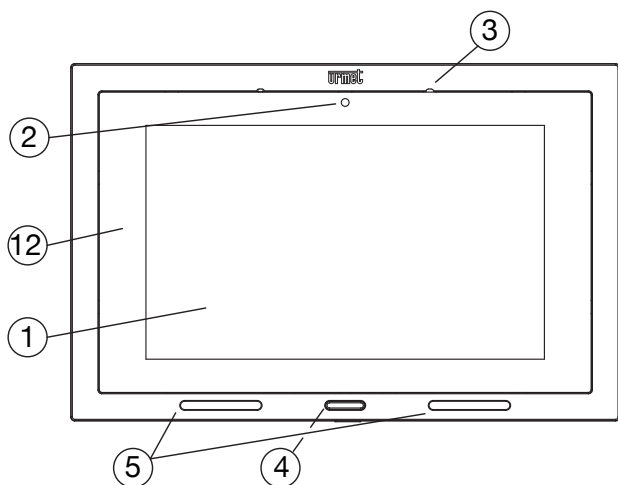

max

MONITOR IP TOUCHSCREEN DE 7"
MOD. 1717/31

Características Principais:

- Montagem de embutir ou sobrepor
- Display touchscreen de 7" com resolução 1024x600
- Botão Início retroiluminado para notificações
- Áudio full-duplex
- Câmera de 2 Megapixels
- Conexões LAN e Wi-Fi
- Slot para cartão micro-SD
- Função MUTE com temporização
- Gerenciamento integrado de automação predial via rádio Yokis
- Gerenciamento de automação predial IPerHome
- Saída para repetição de chamada
- Entradas para chamada de andar e alarme
- Possibilidade de gerenciar automação predial de outros fabricantes
- Serviços de chamada de áudio e vídeo
- Função CFTV nas câmeras IP
- Função captura de imagem
- Mensagem de voz
- Conversação com outros monitores
- Leitor de Mifare (cartão de proximidade) embarcado
- Reprodutor de música com possibilidade de usar arquivos mp3 como ringtones
- Ajuste de brilho
- Ajuste de volume para áudio e ringtones
- Papel de parede customizável
- Seleção de idiomas
- Navegador de Web
- Seleção de página inicial
- Cliente de e-mail
- Diretório de nomes
- Codec de Vídeo H264 e codec de áudio G711
- Compatível com SIP e RTSP
- Dimensões: 208 x 134 x 19 mm (9 mm de espessura na versão de encaixe)

DESCRIÇÃO DOS COMPONENTES:

1. Display touchscreen de 7"
2. Câmera de 2 Megapixels
3. Microfone
4. Tela Início retroiluminada
5. Alto-falante
6. Entrada para cartão de micro-SD
7. Chave para conexão com IPerHome
8. Conector de 12 vias para circuito impresso, para conexão externa
9. Conector LAN secundário para conexão de Internet IPerHome (LOCAL LAN PORT)
10. Conector LAN para Ipervoice com unidade de alimentação POE (Porta POE do porteiro eletrônico)
11. Conector micro USB para programação de Eepron (para futuros desenvolvimentos)
12. Leitor de cartão de proximidade Mifare