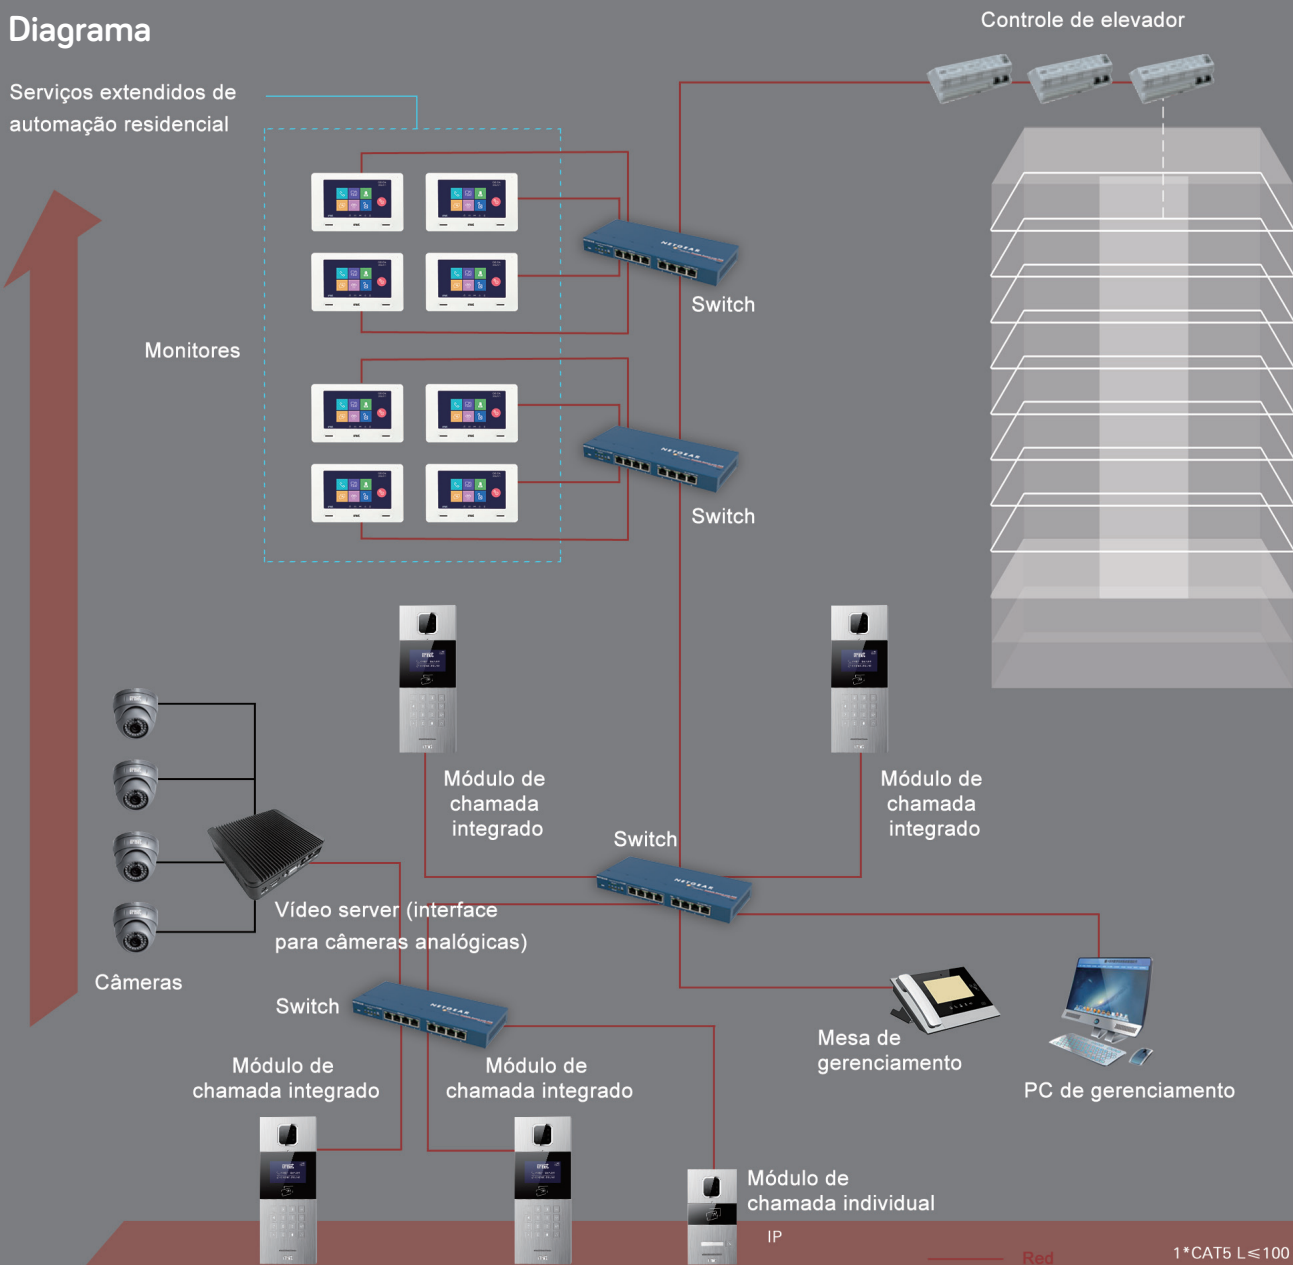

SISTEMA DE VÍDEO INTERFONIA IP U1 VOICE

Diagrama

Serviços estendidos de automação residencial

IP UNO - U1 VOICE